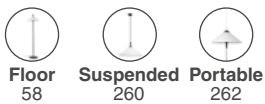

71575P-01 ● Dark Grey + White 314,50€

71576P-03 ● Dark Grey + White 226,10€

71575P-03 ● Dark Grey + White 255,90€

Material	Body Aluminium
	Shade PEMD
Light Source	1 E27 max. 15W
Bulb incl.	No
Recom. Bulb	17463
Class	II
Cable	2 MT

Material	Body Aluminium
	Shade PEMD
Light Source	1 E27 max. 15W
Bulb incl.	No
Recom. Bulb	17463
Class	II
Cable	2 MT

Material	Body Aluminium
	Shade PEMD
Light Source	1 E27 max. 15W
Bulb incl.	No
Recom. Bulb	17463
Class	II
Cable	2 MT