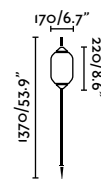

Material	Body Aluminium
	Shade PEMD
Light Source	1 E27 max. 15W
Bulb incl.	No
Recom. Bulb	17463
Class	II
Cable	2 MT

Material	Body Aluminium
	Shade PEMD
Light Source	1 E27 max. 15W
Bulb incl.	No
Recom. Bulb	17463
Class	II
Cable	2 MT