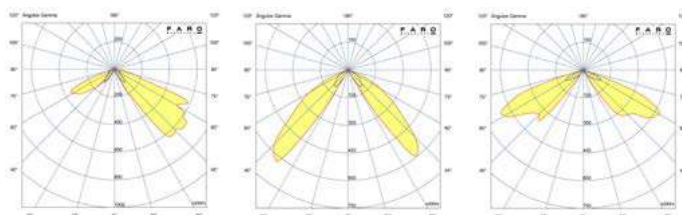

Lumen Output	CCT	Voltage (V/Hz)	Lens (°)	
751000	623lm	2700K	100V-240V/50-60Hz	360°	421,50€
751000C	623lm	2700K	220V-240V/50-60Hz	360°	537,10€
751000D	623lm	2700K	220V-240V/50-60Hz	360°	469,00€
751001	778lm	2700K	100V-240V/50-60Hz	360 WIDE°	421,50€
751001C	778lm	2700K	220V-240V/50-60Hz	360 WIDE°	537,10€
751001D	778lm	2700K	220V-240V/50-60Hz	360 WIDE°	469,00€
751002	601lm	2700K	100V-240V/50-60Hz	180°	430,80€
751002C	601lm	2700K	220V-240V/50-60Hz	180°	546,50€
751002D	601lm	2700K	220V-240V/50-60Hz	180°	478,30€
751010	533lm	3000K	100V-240V/50-60Hz	360°	421,50€
751010C	642lm	3000K	220V-240V/50-60Hz	360°	537,10€
751010D	642lm	3000K	220V-240V/50-60Hz	360°	469,00€
751011	1243lm	3000K	100V-240V/50-60Hz	360 WIDE°	421,50€
751011C	802lm	3000K	220V-240V/50-60Hz	360 WIDE°	537,10€
751011D	802lm	3000K	220V-240V/50-60Hz	360 WIDE°	469,00€
751012	696lm	3000K	100V-240V/50-60Hz	180°	430,90€
751012C	620lm	3000K	220V-240V/50-60Hz	180°	546,50€
751012D	620lm	3000K	220V-240V/50-60Hz	180°	478,30€
751020	661lm	4000K	100V-240V/50-60Hz	360°	421,50€
751020C	661lm	4000K	220V-240V/50-60Hz	360°	537,10€
751020D	661lm	4000K	220V-240V/50-60Hz	360°	469,00€
751021	826lm	4000K	100V-240V/50-60Hz	360 WIDE°	421,50€
751021C	826lm	4000K	220V-240V/50-60Hz	360 WIDE°	537,10€
751021D	826lm	4000K	220V-240V/50-60Hz	360 WIDE°	469,00€
751022	639lm	4000K	100V-240V/50-60Hz	180°	430,90€
751022C	639lm	4000K	220V-240V/50-60Hz	180°	546,50€
751022D	639lm	4000K	220V-240V/50-60Hz	180°	478,30€

180°

360°

360° WIDE