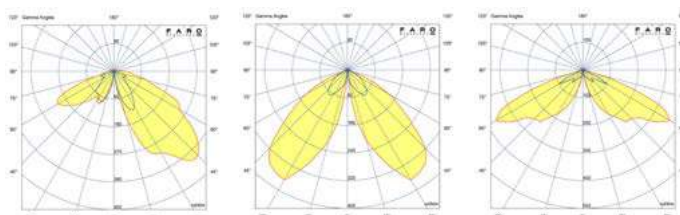

Lumen Output	CCT	Voltage (V/Hz)	Lens (°)	
750200	3738lm	2700K	100V-240V/50-60Hz	360°	1.451,20€
750200C	3738lm	2700K	220V-240V/50-60Hz	360°	1.561,80€
750200D	3738lm	2700K	220V-240V/50-60Hz	360°	1.493,70€
750201	3748lm	2700K	100V-240V/50-60Hz	360 WIDE°	1.451,10€
750201C	3748lm	2700K	220V-240V/50-60Hz	360 WIDE°	1.561,80€
750201D	3748lm	2700K	220V-240V/50-60Hz	360 WIDE°	1.493,70€
750202	3664lm	2700K	100V-240V/50-60Hz	180°	1.460,40€
750202C	3664lm	2700K	220V-240V/50-60Hz	180°	1.571,20€
750202D	3664lm	2700K	220V-240V/50-60Hz	180°	1.503,10€
750210	3500lm	3000K	100V-240V/50-60Hz	360°	1.451,10€
750210C	3854lm	3000K	220V-240V/50-60Hz	360°	1.561,80€
750210D	3854lm	3000K	220V-240V/50-60Hz	360°	1.493,70€
750211	4022lm	3000K	100V-240V/50-60Hz	360 WIDE°	1.451,10€
750211C	3864lm	3000K	220V-240V/50-60Hz	360 WIDE°	1.561,80€
750211D	3864lm	3000K	220V-240V/50-60Hz	360 WIDE°	1.493,70€
750212	3579lm	3000K	100V-240V/50-60Hz	180°	1.460,40€
750212C	3777lm	3000K	220V-240V/50-60Hz	180°	1.571,20€
750212D	3777lm	3000K	220V-240V/50-60Hz	180°	1.503,10€
750220	3970lm	4000K	100V-240V/50-60Hz	360°	1.451,10€
750220C	3970lm	4000K	220V-240V/50-60Hz	360°	1.561,80€
750220D	3970lm	4000K	220V-240V/50-60Hz	360°	1.493,70€
750221	3980lm	4000K	100V-240V/50-60Hz	360 WIDE°	1.451,10€
750221C	3980lm	4000K	220V-240V/50-60Hz	360 WIDE°	1.561,80€
750221D	3980lm	4000K	220V-240V/50-60Hz	360 WIDE°	1.493,70€
750222	3890lm	4000K	100V-240V/50-60Hz	180°	1.460,40€
750222C	3890lm	4000K	220V-240V/50-60Hz	180°	1.571,20€
750222D	3890lm	4000K	220V-240V/50-60Hz	180°	1.503,10€

180°

360°

360° WIDE