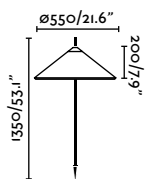

71575P-01 ● Dark Grey + White 314,50€

71576P-03 ● Dark Grey + White 226,10€

71575P-03 ● Dark Grey + White 255,90€

Material	Body Aluminium
	Shade PEMD
Light Source	1 E27 max. 15W
Bulb incl.	No
Recom. Bulb	17463
Class	II
Cable	2 MT

Material	Body Aluminium
	Shade PEMD
Light Source	1 E27 max. 15W
Bulb incl.	No
Recom. Bulb	17463
Class	II
Cable	2 MT

Material	Body Aluminium
	Shade PEMD
Light Source	1 E27 max. 15W
Bulb incl.	No
Recom. Bulb	17463
Class	II
Cable	2 MT