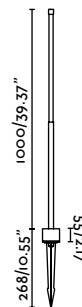

Saigon C70
Nahrang

IP65/44

- 71575P-09 Dark Grey + Beige **663,90€**
- 71575P-11 Dark Grey + Green **663,90€**
- 71575P-13 Dark Grey + Ochre **663,90€**

Material	Body Aluminium
	Diff Opal PEMD
	Shade PP
Light Source	1 E27 max. 15W
Bulb incl.	No
Recom. Bulb	17463
Class	II
Cable	2 MT