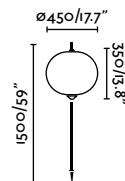

IP65/44

71575P-04 ● Dark Grey + White 269,50€

Material	Body Aluminium
	Shade PEMD
Light Source	1 E27 max. 15W
Bulb incl.	No
Recom. Bulb	17463
Class	II
Cable	2 MT

Saigon 1350 R55
Nahtrang

IP65/44

Saigon 730 R17
Nahtrang