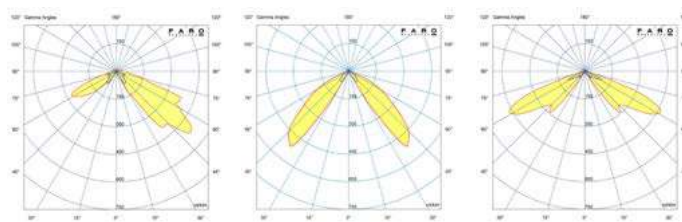

VOSSLOH-SCHWABE
 2
 1
 L90 B10 up to 89.000h
 Tested at high ambient temperature

	Lumen Output	CCT	Voltage (V/Hz)	Lens (°)	
750000	868lm	2700K	100V-240V/50-60Hz	360°	383,70€
750000C	868lm	2700K	220V-240V/50-60Hz	360°	499,50€
750000D	868lm	2700K	220V-240V/50-60Hz	360°	431,30€
750001	1016lm	2700K	100V-240V/50-60Hz	360 WIDE°	383,70€
750001C	1016lm	2700K	220V-240V/50-60Hz	360 WIDE°	499,50€
750001D	1016lm	2700K	220V-240V/50-60Hz	360 WIDE°	431,30€
750002	961lm	2700K	100V-240V/50-60Hz	180°	393,20€
750002C	961lm	2700K	220V-240V/50-60Hz	180°	508,80€
750002D	961lm	2700K	220V-240V/50-60Hz	180°	440,70€
750010	895lm	3000K	100V-240V/50-60Hz	360°	383,70€
750010C	895lm	3000K	220V-240V/50-60Hz	360°	499,50€
750010D	895lm	3000K	220V-240V/50-60Hz	360°	431,30€
750011	1191lm	3000K	100V-240V/50-60Hz	360 WIDE°	383,70€
750011C	1047lm	3000K	220V-240V/50-60Hz	360 WIDE°	499,50€
750011D	1047lm	3000K	220V-240V/50-60Hz	360 WIDE°	431,30€
750012	1004lm	3000K	100V-240V/50-60Hz	180°	393,20€
750012C	991lm	3000K	220V-240V/50-60Hz	180°	508,80€
750012D	991lm	3000K	220V-240V/50-60Hz	180°	440,70€
750020	922lm	4000K	100V-240V/50-60Hz	360°	383,70€
750020C	922lm	4000K	220V-240V/50-60Hz	360°	499,50€
750020D	922lm	4000K	220V-240V/50-60Hz	360°	431,30€
750021	1078lm	4000K	100V-240V/50-60Hz	360 WIDE°	383,70€
750021C	1078lm	4000K	220V-240V/50-60Hz	360 WIDE°	499,50€
750021D	1078lm	4000K	220V-240V/50-60Hz	360 WIDE°	431,30€
750022	1021lm	4000K	100V-240V/50-60Hz	180°	393,20€
750022C	1021lm	4000K	220V-240V/50-60Hz	180°	508,80€
750022D	1021lm	4000K	220V-240V/50-60Hz	180°	440,70€