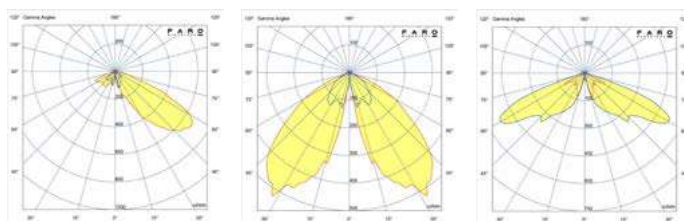

Lumen Output	CCT	Voltage (V/Hz)	Lens (°)	
751300	2578lm	2700K	100V-240V/50-60Hz	360°	1.662,80€
751300C	2578lm	2700K	220V-240V/50-60Hz	360°	1.773,50€
751300D	2578lm	2700K	220V-240V/50-60Hz	360°	1.705,50€
751301	2560lm	2700K	100V-240V/50-60Hz	360 WIDE°	1.662,80€
751301C	2560lm	2700K	220V-240V/50-60Hz	360 WIDE°	1.773,50€
751301D	2560lm	2700K	220V-240V/50-60Hz	360 WIDE°	1.705,50€
751302	2429lm	2700K	100V-240V/50-60Hz	180°	1.672,10€
751302C	2429lm	2700K	220V-240V/50-60Hz	180°	1.782,90€
751302D	2429lm	2700K	220V-240V/50-60Hz	180°	1.714,80€
751310	2230lm	3000K	100V-240V/50-60Hz	360°	1.662,80€
751310C	2658lm	3000K	220V-240V/50-60Hz	360°	1.773,50€
751310D	2658lm	3000K	220V-240V/50-60Hz	360°	1.705,50€
751311	3010lm	3000K	100V-240V/50-60Hz	360 WIDE°	1.662,80€
751311C	2639lm	3000K	220V-240V/50-60Hz	360 WIDE°	1.773,50€
751311D	2639lm	3000K	220V-240V/50-60Hz	360 WIDE°	1.705,50€
751312	2371lm	3000K	100V-240V/50-60Hz	180°	1.672,10€
751312C	2504lm	3000K	220V-240V/50-60Hz	180°	1.782,90€
751312D	2504lm	3000K	220V-240V/50-60Hz	180°	1.714,80€
751320	2738lm	4000K	100V-240V/50-60Hz	360°	1.662,80€
751320C	2738lm	4000K	220V-240V/50-60Hz	360°	1.773,50€
751320D	2738lm	4000K	220V-240V/50-60Hz	360°	1.705,50€
751321	2718lm	4000K	100V-240V/50-60Hz	360 WIDE°	1.662,80€
751321C	2718lm	4000K	220V-240V/50-60Hz	360 WIDE°	1.773,50€
751321D	2718lm	4000K	220V-240V/50-60Hz	360 WIDE°	1.705,50€
751322	2579lm	4000K	100V-240V/50-60Hz	180°	1.672,10€
751322C	2579lm	4000K	220V-240V/50-60Hz	180°	1.782,90€
751322D	2579lm	4000K	220V-240V/50-60Hz	180°	1.714,80€

180°

360°

360° WIDE