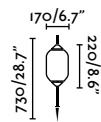

71575P-01 ● Dark Grey + White 314,50€

71576P-03 ● Dark Grey + White 226,10€

71575P-03 ● Dark Grey + White 255,90€

Material	Body Aluminium
	Shade PEMD
Light Source	1 E27 max. 15W
Bulb incl.	No
Recom. Bulb	17463
Class	II
Cable	2 MT

Material	Body Aluminium
	Shade PEMD
Light Source	1 E27 max. 15W
Bulb incl.	No
Recom. Bulb	17463
Class	II
Cable	2 MT

Material	Body Aluminium
	Shade PEMD
Light Source	1 E27 max. 15W
Bulb incl.	No
Recom. Bulb	17463
Class	II
Cable	2 MT