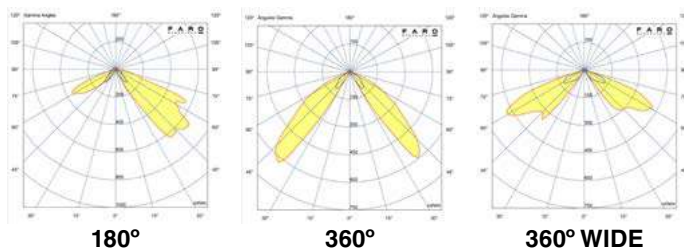

Lumen Output	CCT	Voltage (V/Hz)	Lens (°)	
751100	873lm	2700K	100V-240V/50-60Hz	360°	566,70€
751100C	873lm	2700K	220V-240V/50-60Hz	360°	683,00€
751100D	873lm	2700K	220V-240V/50-60Hz	360°	614,80€
751101	1098lm	2700K	100V-240V/50-60Hz	360 WIDE°	566,70€
751101C	1098lm	2700K	220V-240V/50-60Hz	360 WIDE°	683,00€
751101D	1098lm	2700K	220V-240V/50-60Hz	360 WIDE°	614,80€
751102	855lm	2700K	100V-240V/50-60Hz	180°	576,10€
751102C	855lm	2700K	220V-240V/50-60Hz	180°	692,30€
751102D	855lm	2700K	220V-240V/50-60Hz	180°	624,10€
751110	900lm	3000K	100V-240V/50-60Hz	360°	566,60€
751110C	900lm	3000K	220V-240V/50-60Hz	360°	683,00€
751110D	900lm	3000K	220V-240V/50-60Hz	360°	614,80€
751111	1680lm	3000K	100V-240V/50-60Hz	360 WIDE°	566,70€
751111C	1132lm	3000K	220V-240V/50-60Hz	360 WIDE°	683,00€
751111D	1132lm	3000K	220V-240V/50-60Hz	360 WIDE°	614,80€
751112	963lm	3000K	100V-240V/50-60Hz	180°	576,10€
751112C	881lm	3000K	220V-240V/50-60Hz	180°	692,30€
751112D	881lm	3000K	220V-240V/50-60Hz	180°	624,10€
751120	927lm	4000K	100V-240V/50-60Hz	360°	566,70€
751120C	927lm	4000K	220V-240V/50-60Hz	360°	683,00€
751120D	927lm	4000K	220V-240V/50-60Hz	360°	614,80€
751121	1166lm	4000K	100V-240V/50-60Hz	360 WIDE°	566,70€
751121C	1166lm	4000K	220V-240V/50-60Hz	360 WIDE°	683,00€
751121D	1166lm	4000K	220V-240V/50-60Hz	360 WIDE°	615,20€
751122	907lm	4000K	100V-240V/50-60Hz	180°	576,10€
751122C	907lm	4000K	220V-240V/50-60Hz	180°	692,30€
751122D	907lm	4000K	220V-240V/50-60Hz	180°	624,10€