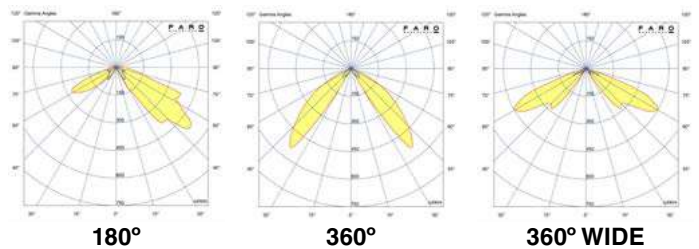

Lumen Output	CCT	Voltage (V/Hz)	Lens (°)	
750100	1185lm	2700K	100V-240V/50-60Hz	360°	528,90€
750100C	1185lm	2700K	220V-240V/50-60Hz	360°	645,50€
750100D	1185lm	2700K	220V-240V/50-60Hz	360°	577,20€
750101	1476lm	2700K	100V-240V/50-60Hz	360 WIDE°	528,90€
750101C	1476lm	2700K	220V-240V/50-60Hz	360 WIDE°	645,50€
750101D	1476lm	2700K	220V-240V/50-60Hz	360 WIDE°	577,20€
750102	1343lm	2700K	100V-240V/50-60Hz	180°	538,30€
750102C	1343lm	2700K	220V-240V/50-60Hz	180°	654,60€
750102D	1343lm	2700K	220V-240V/50-60Hz	180°	586,70€
750110	1222lm	3000K	100V-240V/50-60Hz	360°	528,90€
750110C	1222lm	3000K	220V-240V/50-60Hz	360°	645,50€
750110D	1222lm	3000K	220V-240V/50-60Hz	360°	577,20€
750111	1647lm	3000K	100V-240V/50-60Hz	360 WIDE°	528,90€
750111C	1522lm	3000K	220V-240V/50-60Hz	360 WIDE°	645,50€
750111D	1522lm	3000K	220V-240V/50-60Hz	360 WIDE°	577,20€
750112	1422lm	3000K	100V-240V/50-60Hz	180°	538,30€
750112C	1385lm	3000K	220V-240V/50-60Hz	180°	654,60€
750112D	1385lm	3000K	220V-240V/50-60Hz	180°	586,70€
750120	1259lm	4000K	100V-240V/50-60Hz	360°	528,90€
750120C	1259lm	4000K	220V-240V/50-60Hz	360°	645,50€
750120D	1259lm	4000K	220V-240V/50-60Hz	360°	577,20€
750121	1568lm	4000K	100V-240V/50-60Hz	360 WIDE°	528,90€
750121C	1568lm	4000K	220V-240V/50-60Hz	360 WIDE°	645,50€
750121D	1568lm	4000K	220V-240V/50-60Hz	360 WIDE°	577,20€
750122	1427lm	4000K	100V-240V/50-60Hz	180°	538,30€
750122C	1427lm	4000K	220V-240V/50-60Hz	180°	654,60€
750122D	1427lm	4000K	220V-240V/50-60Hz	180°	586,70€