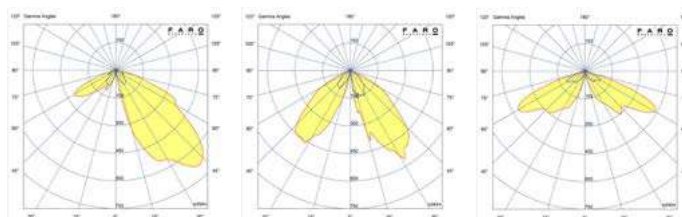

Lumen Output	CCT	Voltage (V/Hz)	Lens (°)	
751200	2641lm	2700K	100V-240V/50-60Hz	360°	1.539,30€
751200C	2641lm	2700K	220V-240V/50-60Hz	360°	1.650,10€
751200D	2641lm	2700K	220V-240V/50-60Hz	360°	1.581,90€
751201	2581lm	2700K	100V-240V/50-60Hz	360 WIDE°	1.539,30€
751201C	2581lm	2700K	220V-240V/50-60Hz	360 WIDE°	1.650,10€
751201D	2581lm	2700K	220V-240V/50-60Hz	360 WIDE°	1.581,90€
751202	2304lm	2700K	100V-240V/50-60Hz	180°	1.548,70€
751202C	2304lm	2700K	220V-240V/50-60Hz	180°	1.659,30€
751202D	2304lm	2700K	220V-240V/50-60Hz	180°	1.591,30€
751210	2349lm	3000K	100V-240V/50-60Hz	360°	1.539,30€
751210C	2723lm	3000K	220V-240V/50-60Hz	360°	1.650,10€
751210D	2723lm	3000K	220V-240V/50-60Hz	360°	1.581,90€
751211	3668lm	3000K	100V-240V/50-60Hz	360 WIDE°	1.539,30€
751211C	2661lm	3000K	220V-240V/50-60Hz	360 WIDE°	1.650,10€
751211D	2661lm	3000K	220V-240V/50-60Hz	360 WIDE°	1.581,90€
751212	2367lm	3000K	100V-240V/50-60Hz	180°	1.548,70€
751212C	2375lm	3000K	220V-240V/50-60Hz	180°	1.659,30€
751212D	2375lm	3000K	220V-240V/50-60Hz	180°	1.591,30€
751220	2805lm	4000K	100V-240V/50-60Hz	360°	1.539,30€
751220C	2805lm	4000K	220V-240V/50-60Hz	360°	1.650,10€
751220D	2805lm	4000K	220V-240V/50-60Hz	360°	1.581,90€
751221	2741lm	4000K	100V-240V/50-60Hz	360 WIDE°	1.539,30€
751221C	2741lm	4000K	220V-240V/50-60Hz	360 WIDE°	1.650,10€
751221D	2741lm	4000K	220V-240V/50-60Hz	360 WIDE°	1.581,90€
751222	2446lm	4000K	100V-240V/50-60Hz	180°	1.548,70€
751222C	2446lm	4000K	220V-240V/50-60Hz	180°	1.659,30€
751222D	2446lm	4000K	220V-240V/50-60Hz	180°	1.591,30€

360°

360° WIDE