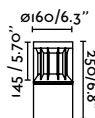

Lumen Output	CCT	Voltage (V/Hz)	Lens (°)	
751000	623lm	2700K	100V-240V/50-60Hz	360°	421,50€
751000C	623lm	2700K	220V-240V/50-60Hz	360°	537,10€
751000D	623lm	2700K	220V-240V/50-60Hz	360°	469,00€
751001	778lm	2700K	100V-240V/50-60Hz	360 WIDE°	421,50€
751001C	778lm	2700K	220V-240V/50-60Hz	360 WIDE°	537,10€
751001D	778lm	2700K	220V-240V/50-60Hz	360 WIDE°	469,00€
751002	601lm	2700K	100V-240V/50-60Hz	180°	430,80€
751002C	601lm	2700K	220V-240V/50-60Hz	180°	546,50€
751002D	601lm	2700K	220V-240V/50-60Hz	180°	478,30€
751010	533lm	3000K	100V-240V/50-60Hz	360°	421,50€
751010C	642lm	3000K	220V-240V/50-60Hz	360°	537,10€
751010D	642lm	3000K	220V-240V/50-60Hz	360°	469,00€
751011	1243lm	3000K	100V-240V/50-60Hz	360 WIDE°	421,50€
751011C	802lm	3000K	220V-240V/50-60Hz	360 WIDE°	537,10€
751011D	802lm	3000K	220V-240V/50-60Hz	360 WIDE°	469,00€
751012	696lm	3000K	100V-240V/50-60Hz	180°	430,90€
751012C	620lm	3000K	220V-240V/50-60Hz	180°	546,50€
751012D	620lm	3000K	220V-240V/50-60Hz	180°	478,30€
751020	661lm	4000K	100V-240V/50-60Hz	360°	421,50€
751020C	661lm	4000K	220V-240V/50-60Hz	360°	537,10€
751020D	661lm	4000K	220V-240V/50-60Hz	360°	469,00€
751021	826lm	4000K	100V-240V/50-60Hz	360 WIDE°	421,50€
751021C	826lm	4000K	220V-240V/50-60Hz	360 WIDE°	537,10€
751021D	826lm	4000K	220V-240V/50-60Hz	360 WIDE°	469,00€
751022	639lm	4000K	100V-240V/50-60Hz	180°	430,90€
751022C	639lm	4000K	220V-240V/50-60Hz	180°	546,50€
751022D	639lm	4000K	220V-240V/50-60Hz	180°	478,30€

180°

360°

360° WIDE