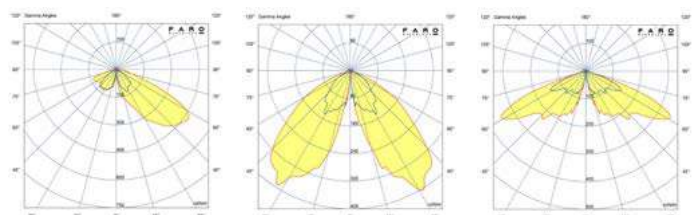

	Lumen Output	CCT	Voltage (V/Hz)	Lens (°)	
750300	3943lm	2700K	100V-240V/50-60Hz	360°	1.527,60€
750300C	3943lm	2700K	220V-240V/50-60Hz	360°	1.638,30€
750300D	3943lm	2700K	220V-240V/50-60Hz	360°	1.570,20€
750301	3997lm	2700K	100V-240V/50-60Hz	360 WIDE°	1.527,60€
750301C	3997lm	2700K	220V-240V/50-60Hz	360 WIDE°	1.638,30€
750301D	3997lm	2700K	220V-240V/50-60Hz	360 WIDE°	1.570,20€
750302	3726lm	2700K	100V-240V/50-60Hz	180°	1.537,00€
750302C	3726lm	2700K	220V-240V/50-60Hz	180°	1.647,70€
750302D	3726lm	2700K	220V-240V/50-60Hz	180°	1.579,60€
750310	3893lm	3000K	100V-240V/50-60Hz	360°	1.527,60€
750310C	4065lm	3000K	220V-240V/50-60Hz	360°	1.638,30€
750310D	4065lm	3000K	220V-240V/50-60Hz	360°	1.570,20€
750311	4258lm	3000K	100V-240V/50-60Hz	360 WIDE°	1.527,60€
750311C	4121lm	3000K	220V-240V/50-60Hz	360 WIDE°	1.638,30€
750311D	4121lm	3000K	220V-240V/50-60Hz	360 WIDE°	1.570,20€
750312	3724lm	3000K	100V-240V/50-60Hz	180°	1.537,00€
750312C	3841lm	3000K	220V-240V/50-60Hz	180°	1.647,70€
750312D	3841lm	3000K	220V-240V/50-60Hz	180°	1.579,60€
750320	4187lm	4000K	100V-240V/50-60Hz	360°	1.527,60€
750320C	4187lm	4000K	220V-240V/50-60Hz	360°	1.638,30€
750320D	4187lm	4000K	220V-240V/50-60Hz	360°	1.570,20€
750321	4245lm	4000K	100V-240V/50-60Hz	360 WIDE°	1.527,60€
750321C	4245lm	4000K	220V-240V/50-60Hz	360 WIDE°	1.638,30€
750321D	4245lm	4000K	220V-240V/50-60Hz	360 WIDE°	1.570,20€
750322	3956lm	4000K	100V-240V/50-60Hz	180°	1.537,30€
750322C	3956lm	4000K	220V-240V/50-60Hz	180°	1.647,70€
750322D	3956lm	4000K	220V-240V/50-60Hz	180°	1.579,60€