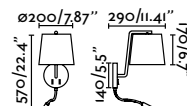

Table&Floor
144