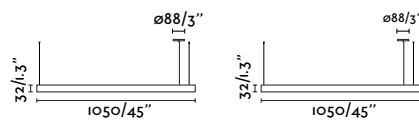

*More dimmable options under request

indoor

Suspended

Pure lines, comfort and elegance.

Vico 6110

Venice 160
Adolfo Abejón

- 64255 ●● Gloss Black + Gloss White **162,10€**
- 64256 ●● Gloss Black + Gloss Black **162,10€**
- 64257 ●● Gloss Black + Gloss Pink **162,10€**
- 64258 ●||| Gloss Black + White & Gloss Black **162,10€**
- 64259 ●● Gloss Black + Blue **162,10€**