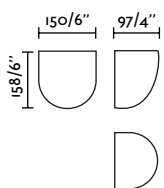

Kappu 63428

Kappu 158
Faro Lab

NEW

63428 ● White 77,50€

Material	Body Plaster
Light Source	1 E14 max. 7W
Bulb incl.	No
Recom. Bulb	17460
Class	II

Kappu 250
Faro Lab

NEW

63429 ● White 87,80€