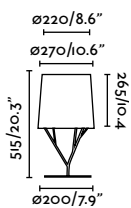

Adjustable Shade

Wall
442

Tree Table
Estudi Ribaudí

- 29866 Matt Black + Black **223,10€**
- 29867 Matt White + White **223,10€**

Material	Body Steel
	Shade Textile
Light Source	1 E27 max. 15W
Bulb incl.	No
Recom. Bulb	17464
Class	II
Cable	1.8 MT