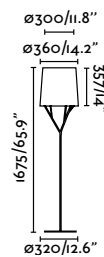

Suspended
246