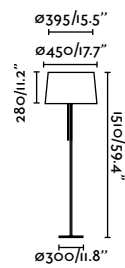

Volta table
Estudi Ribaudí

20026 ●● Matt Black + Black 175,50€

Material	Body Steel
	Shade Textile
Light Source	1 E27 max. 15W
Bulb incl.	No
Recom. Bulb	17463
Class	II
Cable	2 MT

Volta Floor
Estudi Ribaudí

20029 ●● Matt White + White 371,00€
20030 ●● Matt Black + Black 371,00€

Material	Body Steel
	Shade Textile
Light Source	1 E27 max. 15W
Bulb incl.	No
Recom. Bulb	17464
Class	II
Cable	2 MT

Wall
424