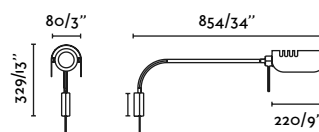

Martinica wall arm S
Faro Lab

NEW

- 20042-133 ●● Black + Black **182,60€**
- 20042-134 ●● Black + Blue **182,60€**
- 20042-135 ●● Black + Beige **182,60€**

Material	Body Steel
	Shade Steel
Light Source	1 E27 max. 15W
Bulb incl.	No
Recom. Bulb	17428
Class	II
Cable	2.5 MT

Martinica wall arm XL
Faro Lab

NEW

- 20040-133 ●● Black + Black **234,00€**
- 20040-134 ●● Black + Blue **234,00€**
- 20040-135 ●● Black + Beige **234,00€**

Material	Body Steel
	Shade Steel
Light Source	1 E27 max. 15W
Bulb incl.	No
Recom. Bulb	17428
Class	II
Cable	2.5 MT

Table&Floor
86