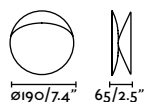

Ovo 190
Estudi Ribaudí

62105 ● Matt White 91,30€

Material	Body Steel
Light Source	1 R7S 78mm max. 8W
Bulb incl.	No
Recom. Bulb	17499
Class	I

Ovo 240
Estudi Ribaudí

62108 ● Matt White 105,40€

Material	Body Steel
Light Source	1 R7S 118mm max. 15W
Bulb incl.	No
Recom. Bulb	17497
Class	I