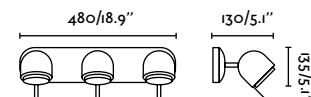

Stone
Àlex & Manel Llusçà

43500

●● Grey + Matt Black 61,00€

Material	Body Concrete + Steel
Light Source	1 GU10 max. 8W
Bulb incl.	No
Recom. Bulb	17334
Class	I

Stone 2L
Àlex & Manel Llusçà

43501

●● Grey + Matt Black 121,00€

Material	Body Concrete + Steel
Light Source	2 GU10 max. 8W
Bulb incl.	No
Recom. Bulb	17334
Class	I

Stone 3L
Àlex & Manel Llusçà

43502

●● Grey + Matt Black 181,00€

Material	Body Concrete + Steel
Light Source	3 GU10 max. 8W
Bulb incl.	No
Recom. Bulb	17334
Class	I