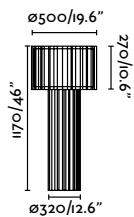

Suspended
246

Wall
524