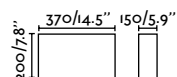

Otton RCT Horizontal 2L

- 66401-107 Matt White + Linen 145,90€
  66401-108 Matt White + Jute 132,90€

Material	Body Steel
	Shade Linen
Light Source	2 E27 max. 15W
Bulb incl.	No
Recom. Bulb	17463
Class	I

Otton R Horizontal 2L

- 66401-109 Matt White + Linen 114,30€
  66401-110 Matt White + Jute 105,50€

Material	Body Steel
	Shade Linen
Light Source	2 E27 max. 15W
Bulb incl.	No
Recom. Bulb	17463
Class	I