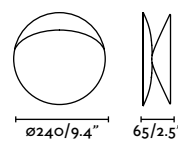

Ovo 190
Estudi Ribaudí

62105 ● Matt White 91,30€

Material	Body Steel
Light Source	1 R7S 78mm max. 8W
Bulb incl.	No
Recom. Bulb	17499
Class	I

Ovo 240
Estudi Ribaudí

62108 ● Matt White 105,40€

Material	Body Steel
Light Source	1 R7S 118mm max. 15W
Bulb incl.	No
Recom. Bulb	17497
Class	I