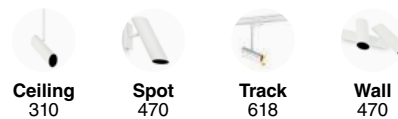

Link Table
Estudi Ribaudí

- 29881 Matt White 83,60€
- 29882 Matt Black 83,60€
- 29898 Bronze 107,90€

Material	Body Steel
Light Source	1 GU10 max. 8W
Bulb incl.	No
Recom. Bulb	17324
Class	II
Cable	1.9 MT

Link Floor
Estudi Ribaudí

- 29883 Matt White 144,70€
- 29884 Matt Black 144,70€
- 29899 Bronze 179,40€

Material	Body Steel
Light Source	1 GU10 max. 8W
Bulb incl.	No
Recom. Bulb	17324
Class	II
Cable	1.9 MT