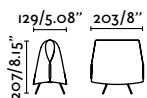

Luang Table XS
Faro Lab

- 23065 Black + Beige **122,10€**
- 23066 Black + Camel **122,10€**

Luang Table S
Faro Lab

- 23001-57 Black + Beige **209,60€**
- 23001-58 Black + Camel **209,60€**

Luang Table M
Faro Lab

- 23002-57 Black + Beige **286,40€**
- 23002-58 Black + Camel **286,40€**

Material	Body Steel
	Shade Parchment
Light Source	1 E14 max. 8W
Bulb incl.	No
Recom. Bulb	17461
Class	II
Cable	1.5 MT

Material	Body Steel
	Shade Parchment
Light Source	1 E27 max. 15W
Bulb incl.	No
Recom. Bulb	17462
Class	II
Cable	1.9 MT

Material	Body Steel
	Shade Parchment
Light Source	1 E27 max. 15W
Bulb incl.	No
Recom. Bulb	17463
Class	II
Cable	1.9 MT