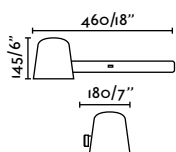

Table&Floor
94

indoor

Wall

Tila
Estudi Ribaudí

- 62360 White 168,70€
- 62361 Black 164,50€

Material	Body Steel
	Shade Steel
Light Source	1 E27 max. 15W
Bulb incl.	No
Recom. Bulb	17462
Class	II

2 Installation Modes