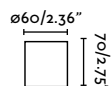

Material	Body Aluminium
Light Source	1 E27 max. 15W
Bulb incl.	No
Recom. Bulb	17464
Class	II

Table
52

Joy
Nahtrang

- 64027 ● Matt Black 96,80€
- 64028 ● Matt White 96,80€

Kera

- 62300 ● Gloss White 24,50€
- 62301 ● Gloss Black 24,50€