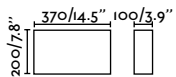

Otton RCT Horizontal 2L

- 66401-107 Matt White + Linen 145,90€
  66401-108 Matt White + Jute 132,90€

Material	Body Steel
	Shade Linen
Light Source	2 E27 max. 15W
Bulb incl.	No
Recom. Bulb	17463
Class	I

Otton R Horizontal 2L

- 66401-109 Matt White + Linen 114,30€
  66401-110 Matt White + Jute 105,50€

Material	Body Steel
	Shade Linen
Light Source	2 E27 max. 15W
Bulb incl.	No
Recom. Bulb	17463
Class	I