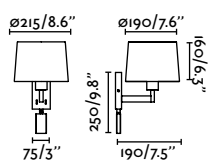

Artis
Àlex & Manel Llusçà

- 68490-01 Old Bronze + White **101,60€**
- 68490-02 Old Bronze + Beige **101,60€**
- 68490-03 Old Bronze + Black **101,60€**

Material	Body Steel
	Shade Textile
Light Source	1 E27 max. 15W
Bulb incl.	No
Recom. Bulb	17463
Class	I
Voltage (V/Hz)	100V-240V/50-60Hz

Artis Reader
Àlex & Manel Llusçà

- 68492-01 Old Bronze + White **194,40€**
- 68492-02 Old Bronze + Beige **194,40€**
- 68492-03 Old Bronze + Black **194,40€**
- 68493-01 Chrome + White **179,20€**
- 68493-02 Chrome + Beige **179,20€**
- 68493-03 Chrome + Black **179,20€**

Material	Body Steel
	Shade Textile
Light Source	1 E27 max. 15W
Bulb incl.	No
Recom. Bulb	17463
Reader	1W 3000K 75lm
Driver incl.	Yes
Class	I
Voltage (V/Hz)	100V-240V/50-60Hz

Artis Articulated
Àlex & Manel Llusçà

- 68494-01 Bronze + White **145,80€**
- 68494-02 Bronze + Beige **145,80€**
- 68494-03 Bronze + Black **145,80€**
- 68495-01 Chrome + White **132,40€**
- 68495-02 Chrome + Beige **132,40€**
- 68495-03 Chrome + Black **132,40€**

Material	Body Steel
	Shade Textile
Light Source	1 E27 max. 15W
Bulb incl.	No
Recom. Bulb	17463
Class	I
Voltage (V/Hz)	100V-240V/50-60Hz

Table&Floor
132

*Structures and shades also sold separately on page 632