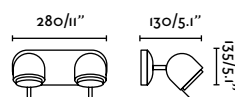

Stone
Àlex & Manel Llusçà

43500

●● Grey + Matt Black 61,00€

Material	Body Concrete + Steel
Light Source	1 GU10 max. 8W
Bulb incl.	No
Recom. Bulb	17334
Class	I

Stone 2L
Àlex & Manel Llusçà

43501

●● Grey + Matt Black 121,00€

Material	Body Concrete + Steel
Light Source	2 GU10 max. 8W
Bulb incl.	No
Recom. Bulb	17334
Class	I

Stone 3L
Àlex & Manel Llusçà

43502

●● Grey + Matt Black 181,00€

Material	Body Concrete + Steel
Light Source	3 GU10 max. 8W
Bulb incl.	No
Recom. Bulb	17334
Class	I