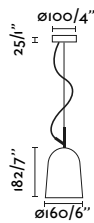

Studio 110
Nahtrang

- 28260 ●● Matt Black + Black 102,10€
- 28261 ●● Matt Black + White 102,10€
- 28262 ●● Matt Black + Green 102,10€
- 28277 ●● Matt Black + Blue 102,10€
- 28278 ●● Matt Black + Pink 102,10€

Studio 160
Nahtrang

- 28263 ●● Matt Black + Black 132,90€
- 28264 ●● Matt Black + White 132,90€
- 28265 ●● Matt Black + Green 132,90€
- 28279 ●● Matt Black + Blue 132,90€
- 28280 ●● Matt Black + Pink 132,90€

Studio 290
Nahtrang

- 28283 ●● Matt Black + Black 227,90€
- 28284 ●● Matt Black + White 227,90€
- 28285 ●● Matt Black + Green 227,90€
- 28286 ●● Matt Black + Blue 227,90€
- 28287 ●● Matt Black + Pink 227,90€

Material	Body Steel
	Shade Steel
Light Source	1 E14 max. 8W
Bulb incl.	No
Recom. Bulb	17461
Class	II
Cable	2 MT

Material	Body Steel
	Shade Steel
Light Source	1 E27 max. 15W
Bulb incl.	No
Recom. Bulb	17463
Class	II
Cable	2 MT

Material	Body Steel
	Shade Steel
Light Source	1 E27 max. 15W
Bulb incl.	No
Recom. Bulb	17464
Class	II
Cable	2 MT