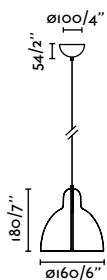

Material	Body Steel
	Shade Ceramic
Light Source	1 E27 max. 15W
Bulb incl.	No
Recom. Bulb	17463
Class	II
Cable	2 MT

Venice 200
Adolfo Abejón

- 64255-124 ●● Gloss Black + Gloss White **263,90€**
- 64255-125 ●● Gloss Black + Gloss Black **272,30€**
- 64255-126 ●● Gloss Black + Gloss Pink **268,50€**
- 64255-127 ●||| Gloss Black + White & Gloss Black **279,10€**
- 64255-128 ●● Gloss Black + Gloss Blue **372,00€**