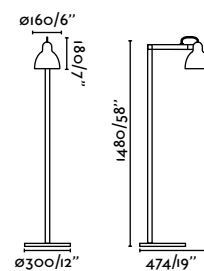

Venice Table
Adolfo Abejón

- 64276-115 ●● Satin Black + Blue **286,20€**
- 64276-111 ●● Satin Black + White **286,20€**
- 64276-112 ●● Satin Black + Gloss Black **286,20€**
- 64276-114 ●||| Satin Black + White & Gloss Black **317,00€**
- 64276-113 ●● Satin Black + Pink **286,20€**

Material	Body Steel
	Shade Ceramic
Light Source	1 E27 max. 15W
Bulb incl.	No
Recom. Bulb	17463
Class	II
Cable	1.5 MT

Venice Floor
Adolfo Abejón

- 64275-115 ●● Satin Black + Blue **350,80€**
- 64275-111 ●● Satin Black + White **350,80€**
- 64275-112 ●● Satin Black + Gloss Black **350,80€**
- 64275-114 ●||| Satin Black + White & Gloss Black **381,50€**
- 64275-113 ●● Satin Black + Pink **350,80€**

Material	Body Steel
	Shade Ceramic
Light Source	1 E27 max. 15W
Bulb incl.	No
Recom. Bulb	17463
Class	II
Cable	2 MT