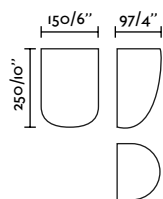

Kappu 158
Faro Lab

NEW

63428 ● White 77,50€

Material	Body Plaster
Light Source	1 E14 max. 7W
Bulb incl.	No
Recom. Bulb	17460
Class	II

Kappu 250
Faro Lab

NEW

63429 ● White 87,80€

Material	Body Plaster
Light Source	1 E14 max. 7W
Bulb incl.	No
Recom. Bulb	17460
Class	II

Kappu 300
Faro Lab

NEW

63430 ● White 101,00€

Material	Body Plaster
Light Source	2 E14 max. 7W
Bulb incl.	No
Recom. Bulb	17460
Class	II