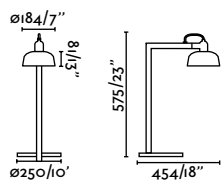

Tatawin Table Glass
Adolfo Abejón

- 20337-116 ●● Satin Black + Opal 301,10€
- 20337-117 ●● Satin Black + Gloss Black 301,10€

Material	Body Steel
	Shade Glass
Light Source	1 E27 max. 15W
Bulb incl.	No
Recom. Bulb	17462
Class	II
Cable	1.5 MT

Tatawin Table Metal
Adolfo Abejón

- 20337-140 ●● Satin Black + Gloss White 301,10€
- 20337-141 ●● Satin Black + Gloss Black 301,10€
- 20337-142 ●● Satin Black + Gloss Grayish Blue 301,10€
- 20337-143 ●● Satin Black + Gloss Reddish Orange 301,10€
- 20337-144 ●● Satin Black + Gloss Green 301,10€

Material	Body Steel
	Shade Steel
Light Source	1 E27 max. 15W
Bulb incl.	No
Recom. Bulb	17462
Class	II
Cable	1.5 MT