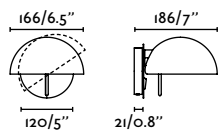

Matilda Linear Wall
Faro Lab

NEW

- 20508-136 Beige **144,20€**
- 20509-137 Black **144,20€**
- 20510-138 Garnet **144,20€**

Material	Body Steel
	Shade Steel
Light Source	1 E14 max. 15W
Bulb incl.	No
Recom. Bulb	17519
Class	II
Cable	2.5 MT