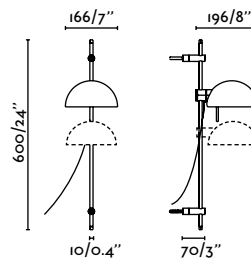

Matilda Linear Wall
Faro Lab

NEW

- 20508-136 Beige **144,20€**
- 20509-137 Black **144,20€**
- 20510-138 Garnet **144,20€**

Material	Body Steel
	Shade Steel
Light Source	1 E14 max. 15W
Bulb incl.	No
Recom. Bulb	17519
Class	II
Cable	2.5 MT