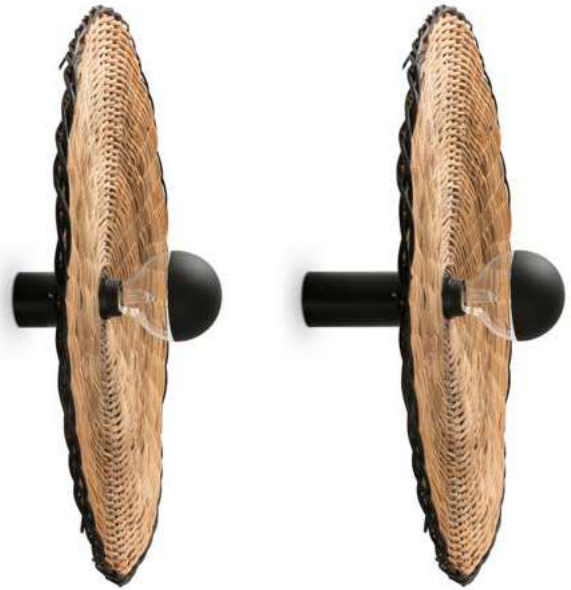

Double position

- 62173-78
- 62174-78

Costas 600 H70
Àlex & Manel Llusçà

- 62173-69 ●● Matt Black + Rattan 117,10€
- 62174-69 ●● Matt Black + Rattan 120,40€

Material	Body Aluminium
	Shade Rattan
Light Source	1 E27 max. 15W
Bulb incl.	No
Recom. Bulb	17072E
Class	II