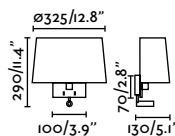

Table&Floor
58

indoor

Wall

Handy
Jordi Blasi

28413 ●● Matt White + White 115,70€

Handy Right
Jordi Blasi

28414 ●● Matt White + White 258,00€

Handy Left
Jordi Blasi