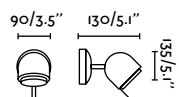

Stone
Àlex & Manel Llusçà

43500

●● Grey + Matt Black 61,00€

Material	Body Concrete + Steel
Light Source	1 GU10 max. 8W
Bulb incl.	No
Recom. Bulb	17334
Class	I

Stone 2L
Àlex & Manel Llusçà

43501

●● Grey + Matt Black 121,00€

Material	Body Concrete + Steel
Light Source	2 GU10 max. 8W
Bulb incl.	No
Recom. Bulb	17334
Class	I

Stone 3L
Àlex & Manel Llusçà

43502

●● Grey + Matt Black 181,00€

Material	Body Concrete + Steel
Light Source	3 GU10 max. 8W
Bulb incl.	No
Recom. Bulb	17334
Class	I