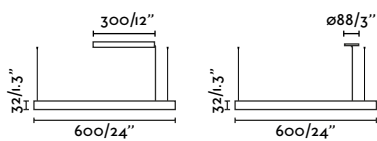

*More dimmable options under request

indoor

Suspended

Pure lines, comfort and elegance.

Vico 6110

Venice 160
Adolfo Abejón

- 64255 ●● Gloss Black + Gloss White **162,10€**
- 64256 ●● Gloss Black + Gloss Black **162,10€**
- 64257 ●● Gloss Black + Gloss Pink **162,10€**
- 64258 ●||| Gloss Black + White & Gloss Black **162,10€**
- 64259 ●● Gloss Black + Blue **162,10€**