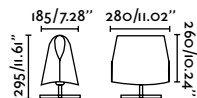

Luang Table XS
Faro Lab

- 23065 Black + Beige **122,10€**
- 23066 Black + Camel **122,10€**

Luang Table S
Faro Lab

- 23001-57 Black + Beige **209,60€**
- 23001-58 Black + Camel **209,60€**

Luang Table M
Faro Lab

- 23002-57 Black + Beige **286,40€**
- 23002-58 Black + Camel **286,40€**

Material	Body Steel
	Shade Parchment
Light Source	1 E14 max. 8W
Bulb incl.	No
Recom. Bulb	17461
Class	II
Cable	1.5 MT

Material	Body Steel
	Shade Parchment
Light Source	1 E27 max. 15W
Bulb incl.	No
Recom. Bulb	17462
Class	II
Cable	1.9 MT

Material	Body Steel
	Shade Parchment
Light Source	1 E27 max. 15W
Bulb incl.	No
Recom. Bulb	17463
Class	II
Cable	1.9 MT