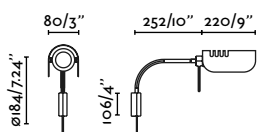

Martinica wall arm S
Faro Lab

NEW

- 20042-133 ●● Black + Black **182,60€**
- 20042-134 ●● Black + Blue **182,60€**
- 20042-135 ●● Black + Beige **182,60€**

Material	Body Steel
	Shade Steel
Light Source	1 E27 max. 15W
Bulb incl.	No
Recom. Bulb	17428
Class	II
Cable	2.5 MT

Martinica wall arm XL
Faro Lab

NEW

- 20040-133 ●● Black + Black **234,00€**
- 20040-134 ●● Black + Blue **234,00€**
- 20040-135 ●● Black + Beige **234,00€**

Material	Body Steel
	Shade Steel
Light Source	1 E27 max. 15W
Bulb incl.	No
Recom. Bulb	17428
Class	II
Cable	2.5 MT

Table&Floor
86