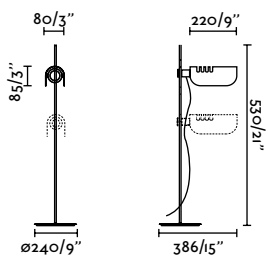

Martinica Table
Faro Lab

NEW

- 20033-133 ●● Black + Black 217,20€
- 20033-134 ●● Black + Blue 217,20€
- 20033-135 ●● Black + Beige 217,20€

Material	Body Steel
	Shade Steel
Light Source	1 E27 max. 15W
Bulb incl.	No
Recom. Bulb	17428
Class	II
Cable	1.5 MT

Martinica Floor
Faro Lab

NEW

- 20034-133 ●● Black + Black 304,30€
- 20034-134 ●● Black + Blue 304,30€
- 20034-135 ●● Black + Beige 304,30€

Material	Body Steel
	Shade Steel
Light Source	1 E27 max. 15W
Bulb incl.	No
Recom. Bulb	17428
Class	II
Cable	3.5 MT

Surface
380