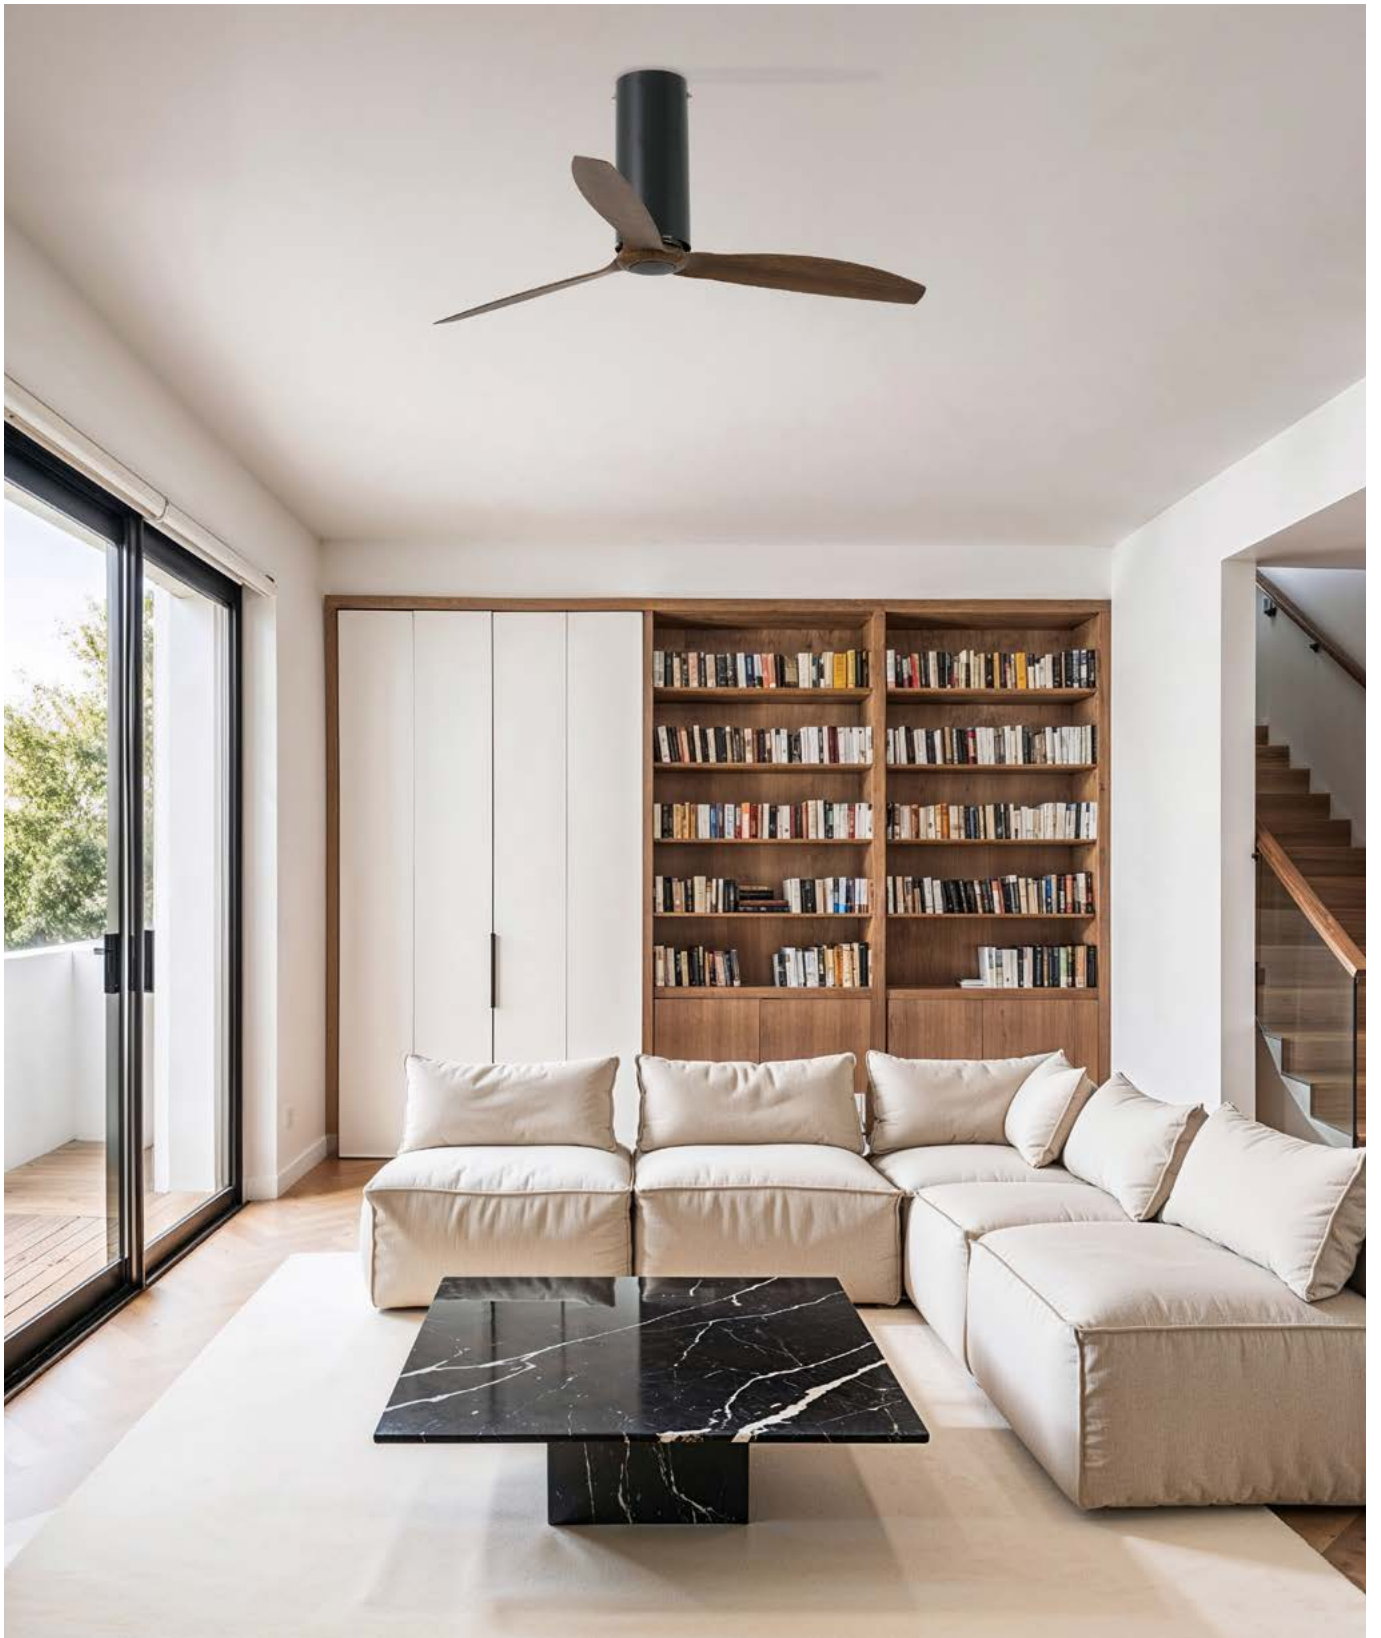

Smart option