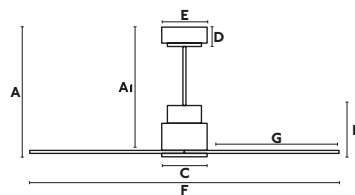

33478 539,00€
33478WW **NEW** 697,90€ Wiz Smart
Body Dark Brown
Blades Dark Brown

33487 539,00€
33487WW **NEW** 697,90€ Wiz Smart
Body Matt White
Blades Matt White

Material Body Steel
Blades Plywood
W 4-6-10-16-24-37
RPM 50-87-125-162-199-237
Airflow 222 m3 min
V/Hz 220V-240V/50-60Hz
Opt. downrod Page 214