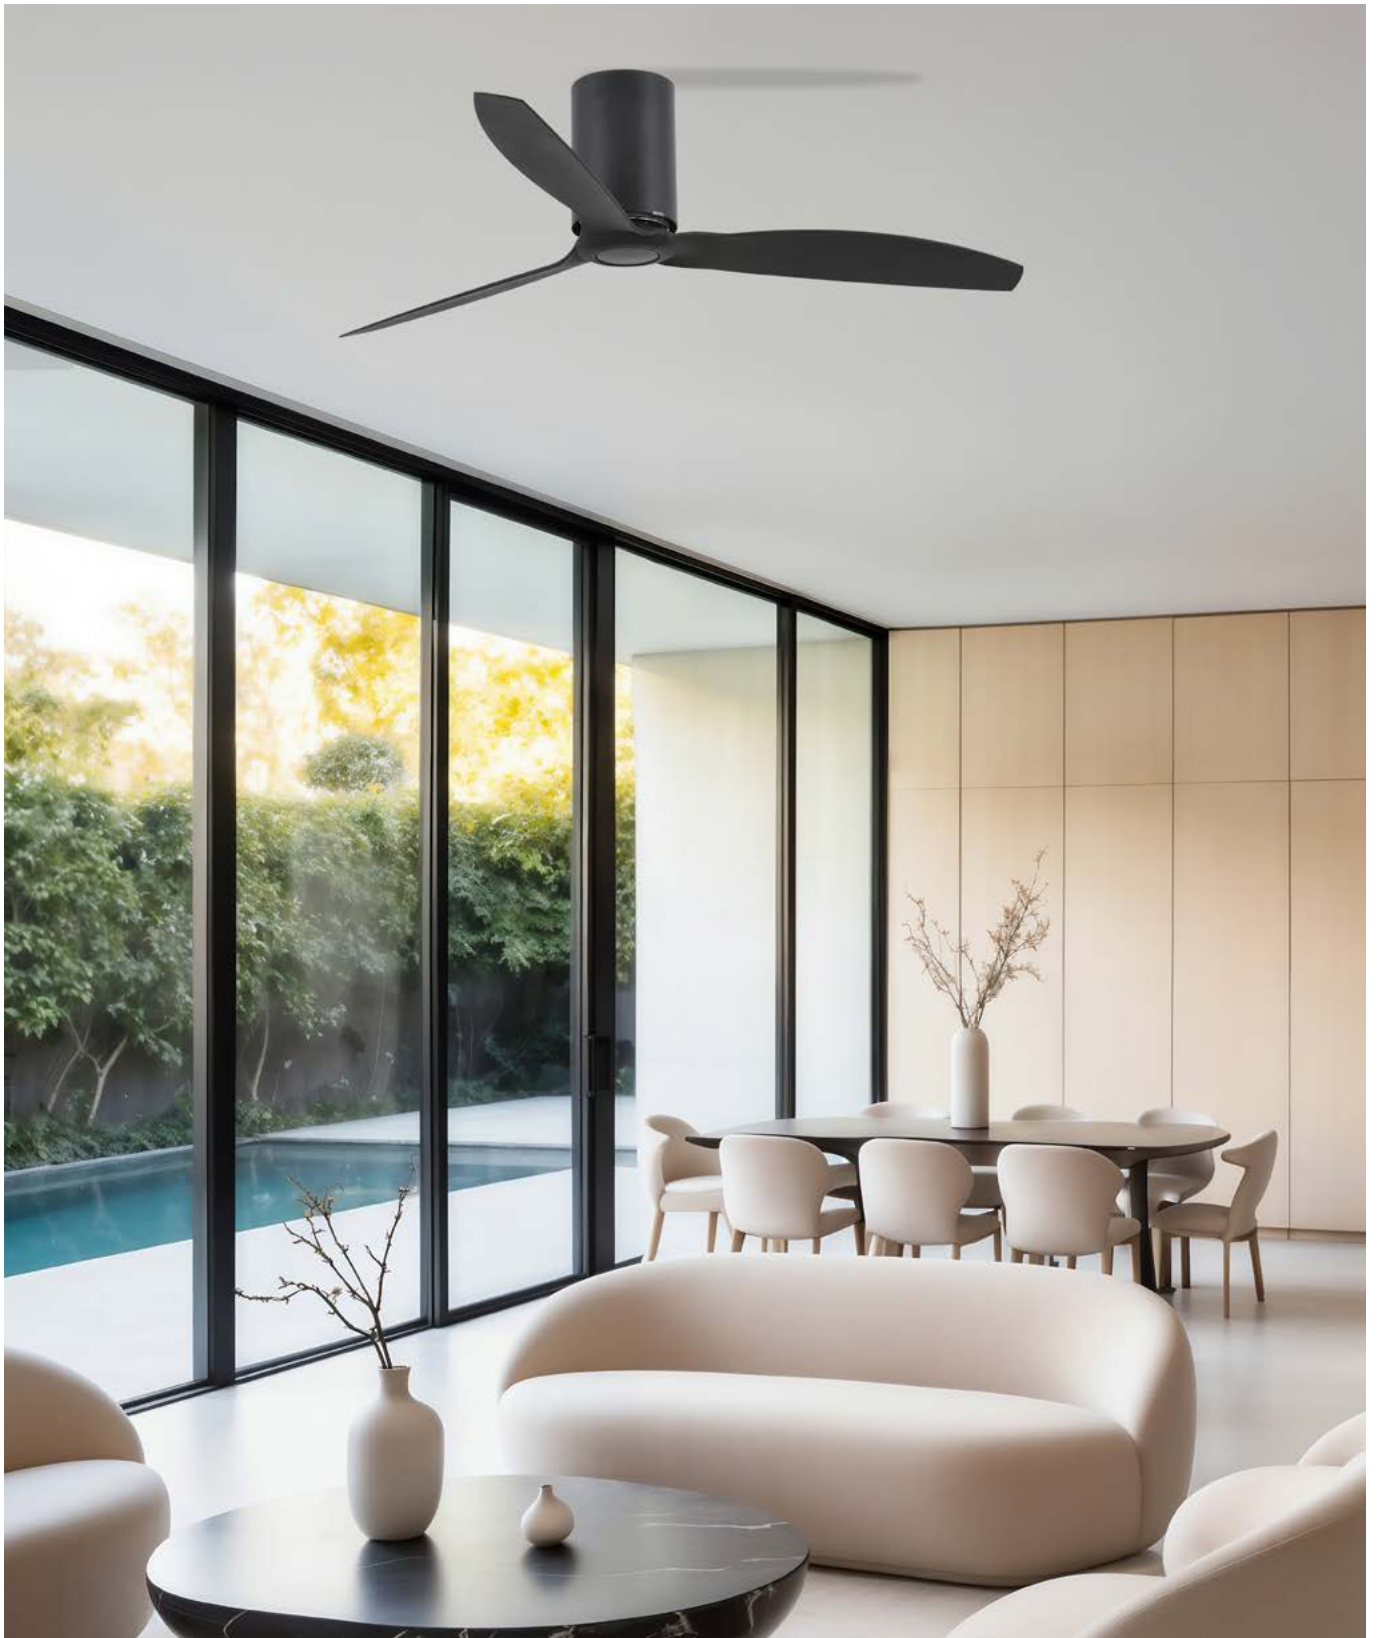

Smart option