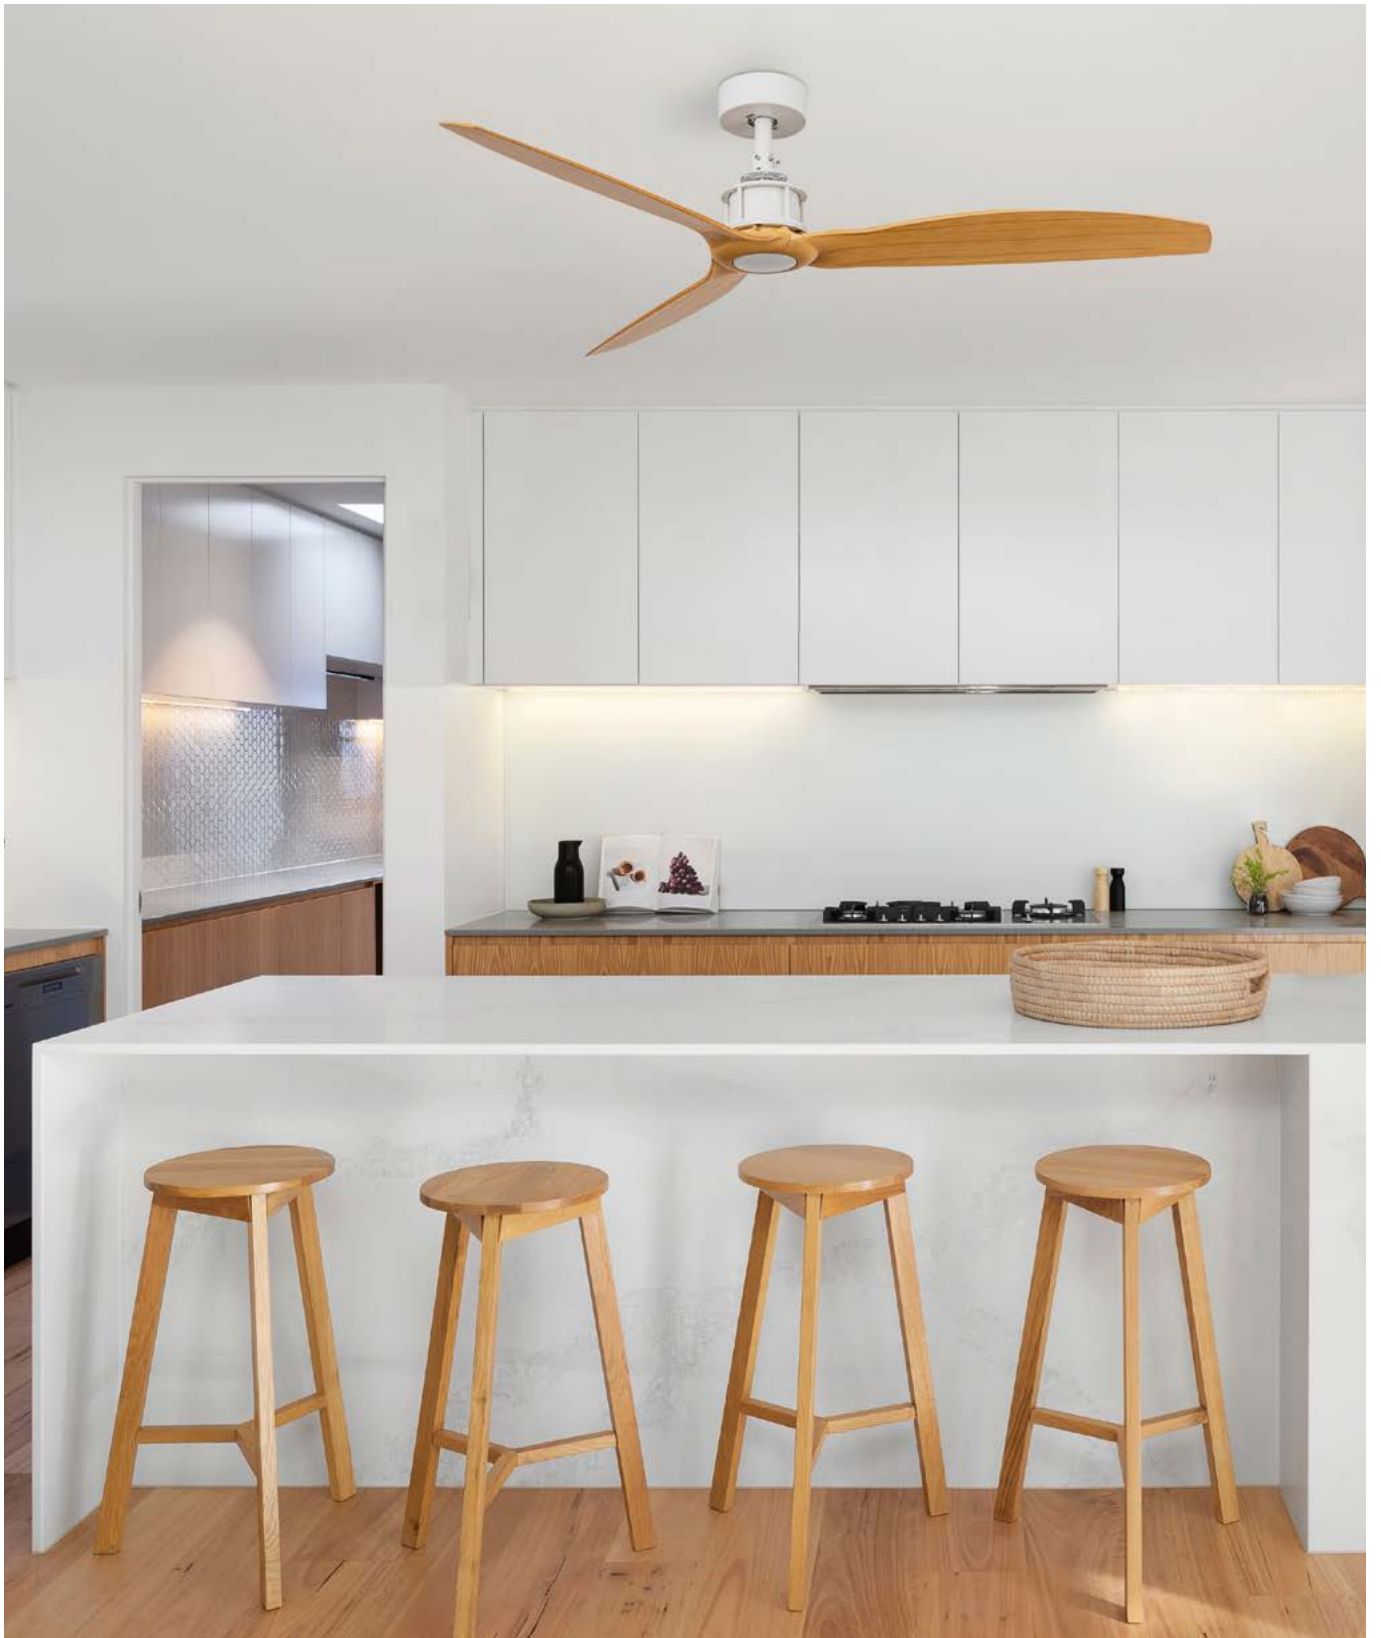

3 downrods included
100 / 200 / 460mm